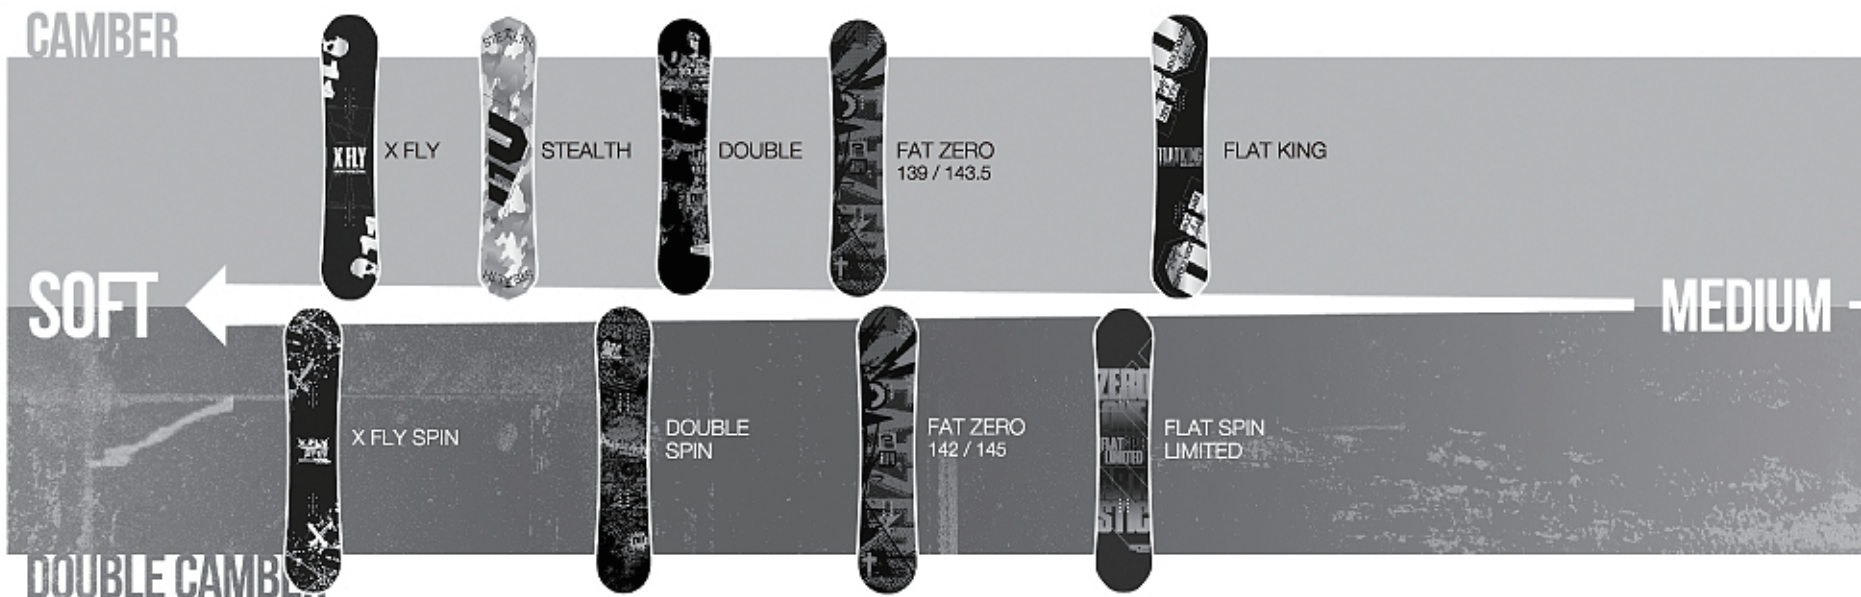

011 Artistic 2015-16モデル 仕様変更のお知らせ

X FLY・X FLY SPINのボードフレックス変更にもとない、比較表が下記に変更になります。

X FLY・X FLY SPIN・STEALTHは6ホールから8ホールへ変更にもとないホールパターン、スタンス幅が変更になります。

対象モデル：X FLY・X FLY SPIN・STEALTH

X FLY

- X FLY138
Stance : 変更前 44.5/52.5cm → 変更後 45cm/49cm
- X FLY141
Stance : 変更前 45.5/53.5cm → 変更後 46cm/50cm
- X FLY148
Stance : 変更前 51.5/59.5cm → 変更後 51cm/55cm
- X FLY149
Stance : 変更前 51.5/59.5cm → 変更後 51cm/55cm
- X FLY150
Stance : 変更前 52.5/60.5cm → 変更後 52cm/56cm
- X FLY151
Stance : 変更前 53.5/61.5cm → 変更後 53cm/57cm
- X FLY152
Stance : 変更前 54.5/62.5cm → 変更後 54cm/58cm
- X FLY153
Stance : 変更前 55.5/63.5cm → 変更後 55cm/59cm
- X FLY154
Stance : 変更前 55.5/63.5cm → 変更後 55cm/59cm

X FLY SPIN

- X FLY SPIN138
Stance : 変更前 44.5/52.5cm → 変更後 45cm/49cm
- X FLY SPIN141
Stance : 変更前 45.5/53.5cm → 変更後 46cm/50cm
- X FLY SPIN148
Stance : 変更前 51.5/59.5cm → 変更後 51cm/55cm
- X FLY SPIN149
Stance : 変更前 51.5/59.5cm → 変更後 51cm/55cm
- X FLY SPIN150
Stance : 変更前 52.5/60.5cm → 変更後 52cm/56cm
- X FLY SPIN151
Stance : 変更前 53.5/61.5cm → 変更後 53cm/57cm
- X FLY SPIN152
Stance : 変更前 54.5/62.5cm → 変更後 54cm/58cm
- X FLY SPIN153
Stance : 変更前 55.5/63.5cm → 変更後 55cm/59cm
- X FLY SPIN154
Stance : 変更前 55.5/63.5cm → 変更後 55cm/59cm

STEALTH

- STEALTH148
Stance : 変更前 50/58cm → 変更後 53cm/57cm
- STEALTH149
Stance : 変更前 51/59cm → 変更後 53cm/57cm
- STEALTH150
Stance : 変更前 52/60cm → 変更後 55cm/59cm
- STEALTH152
Stance : 変更前 54/62cm → 変更後 54cm/58cm

下記の2サイズはスタンス幅が変更になります。

対象モデル：
LIMITED X FLY 152・FLAT SPIN LIMITED 125

X FLY152 LIMITED 限定モデル

X FLY152 LIMITED
Stance : 変更前 54.5/62.5cm → 変更後 49cm/57cm
※6ホール採用モデルはX FLY LIMITEDのみになります。

FLAT SPIN LIMITED 125 YOUTH